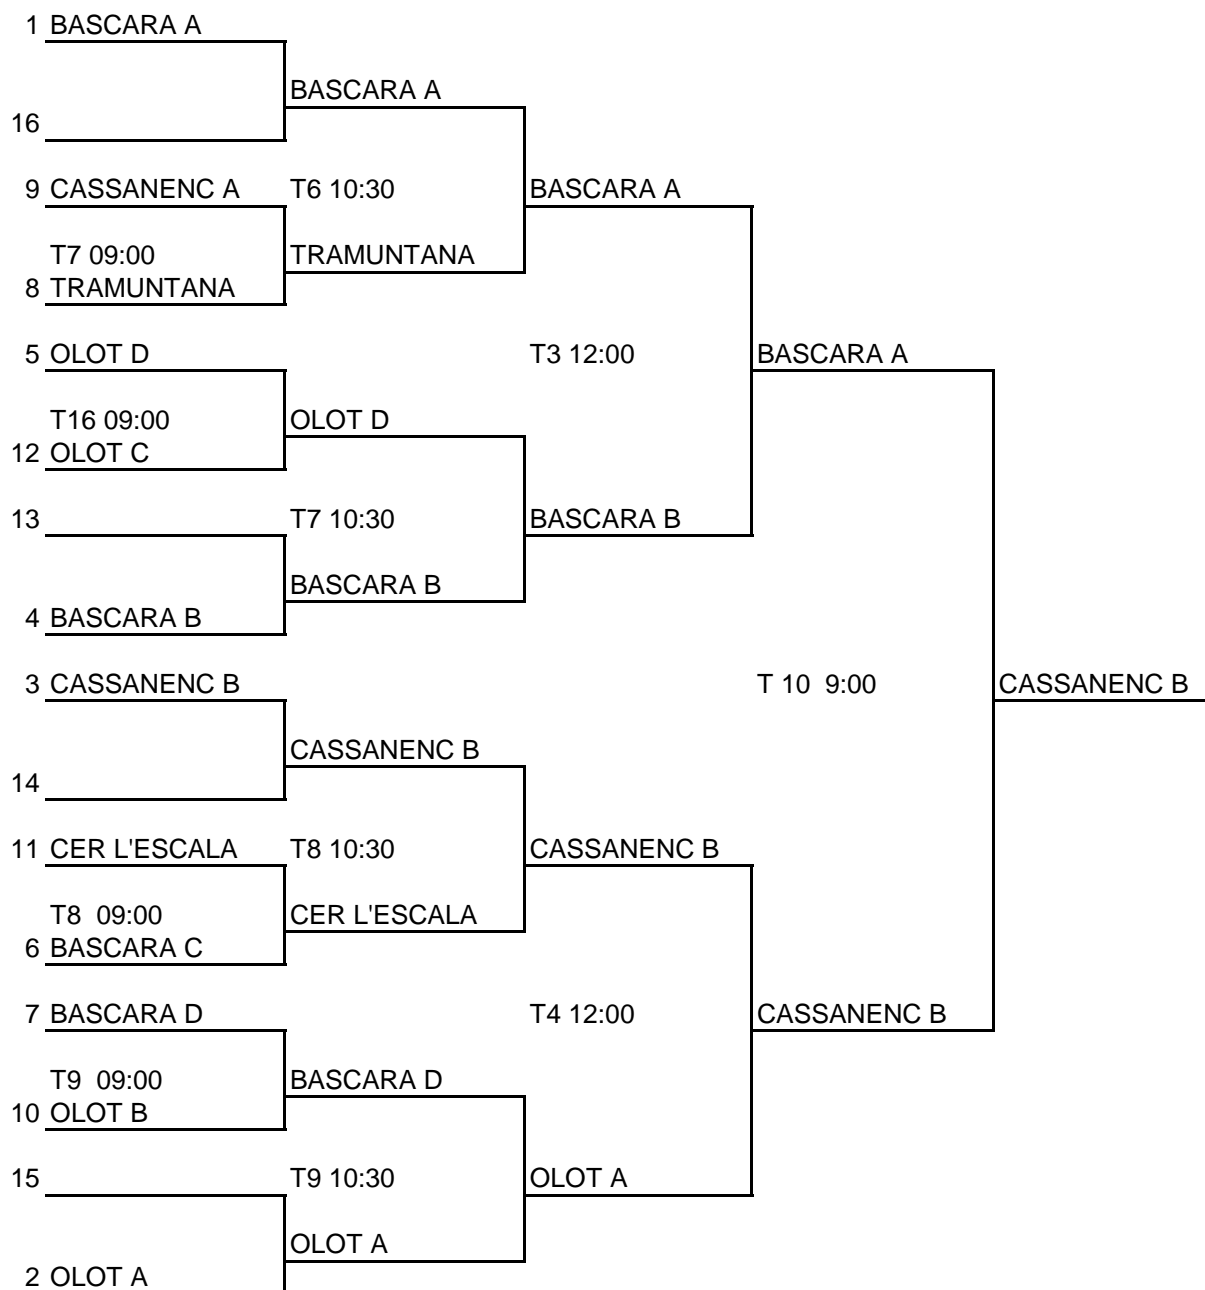

EQUIPS ALEVINS

BASCARA A	Colinas, Sáenz
OLOT A	Serratos, Llop
CASSANENC B	Pibernat, Busquets
BASCARA B	Espert, Serraïma
BASCARA C	Solés, M. Walowska
BASCARA D	Dalmai, A. García
OLOT D	Verdaguer, Verdaguer
TRAMUNTANA	Murcia, Grau
CASSANENC A	Chamorro, Repiso
OLOT B	Benítez, García
OLOT C	Pereira, Mora
CER L'ESCALA	Casadevall, Ros